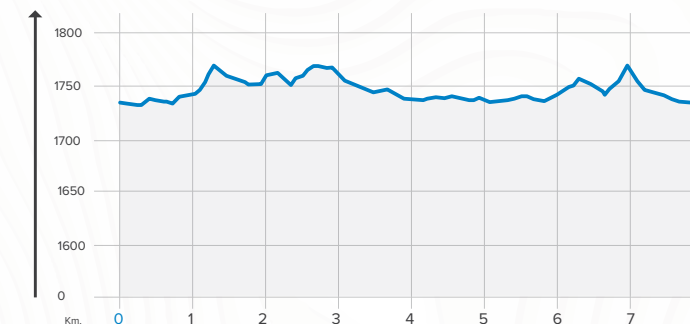

PISTA TURISTICA "LA FONTE" | 8 km